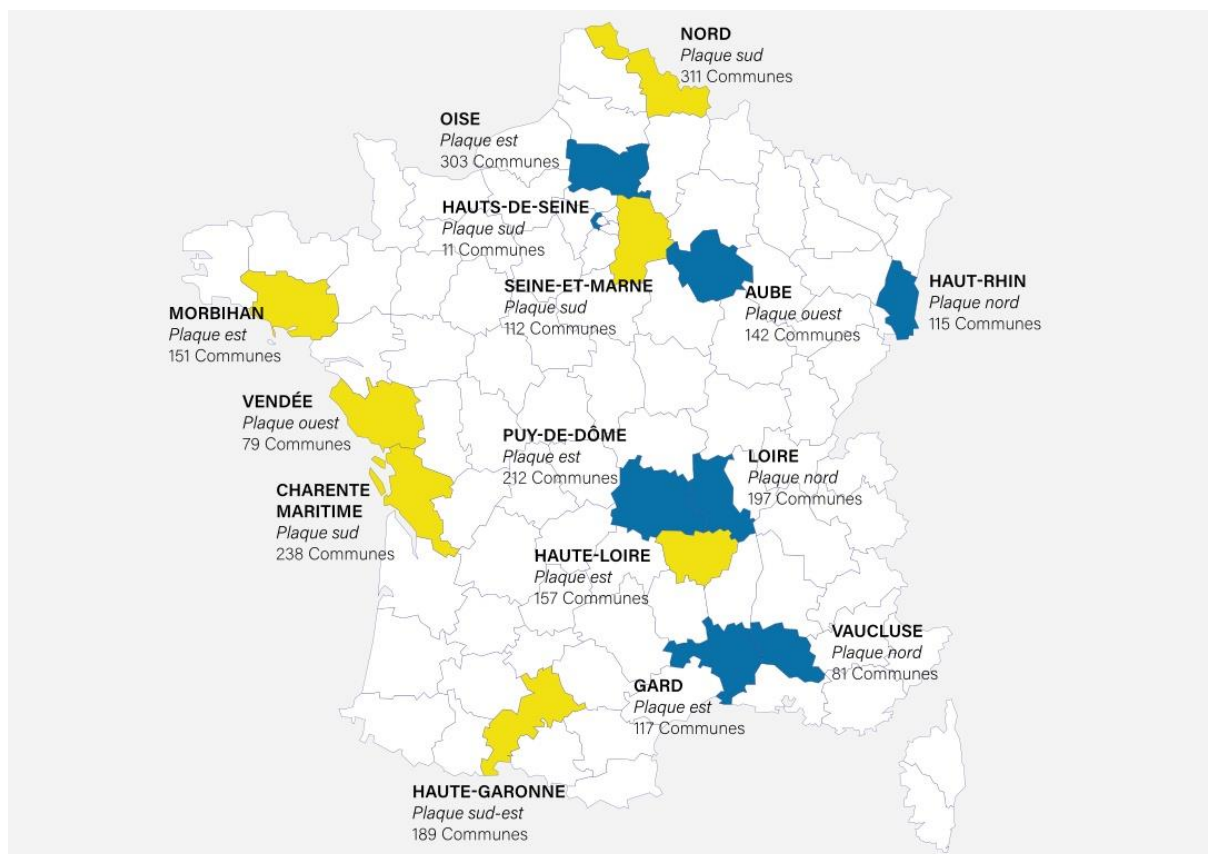

Fermeture du RTC : mise à jour 2023 - 2024

Fermetures des plaques en 2023

CHARENTE-MARITIME (17) : 238 communes

Agudelle
Allas-Bocage
Allas-Champagne
Arces
Archiac
Arthenac
Arvert
Avy
Balanzac
Beaugeay
Bedenac
Belluire
Berneuil

Beurlay
Biron
Bois
Boisredon
Bosse-et-Martron
Boscammant
Bougneau
Bourcefranc-le-Chapus
Boutenac-Touvent
Bran
Breuillet
Brie-sous-Archiac
Brie-sous-Mortagne
Brives-sur-Charente
Bussac-Forêt
Celles
Cercoux
Chadenac
Chaillevette
Chamouillac
Champagnac
Champagne
Champagnolles
Chartuzac
Chatenet
Chaunac
Chenac-Saint-Seurin-d'Uzet
Chepniers
Chermignac
Chevanceaux
Cierzac
Clam
Clérac
Clion
Colombiers
Consac
Corignac
Corme-Écluse
Corme-Royal
Coulonges
Courcoury
Courpignac
Cozes
Cravans
Crazannes
Dolus-d'Oléron
Échebrune

Écurat
Épargnes
Étaules
Expiremont
Fléac-sur-Seugne
Florac
Fontaines-d'Ozillac
Gémozac
Germignac
Givrezac
Grézac
Guitinières
Hiers-Brouage
Jarnac-Champagne
Jazennes
Jonzac
Jussas
L'Éguille
La Barde
La Brée-les-Bains
La Clisse
La Clotte
La Genétouze
La Gripperie-Saint-Symphorien
La Jard
La Tremblade
La Vallée
Le Château-d'Oléron
Le Chay
Le Fouilloux
Le Geay
Le Grand-Village-Plage
Le Gua
Le Pin
Léoville
Les Essards
Les Gonds
Les Mathes
Lonzac
Lorignac
Luchat
Lussac
Marennes
Marignac
Mazerolles
Médis
Mérignac

Meschers-sur-Gironde
Messac
Meursac
Meux
Mirambeau
Moëze
Montendre
Montguyon
Montils
Montlieu-la-Garde
Montpellier-de-Médillan
Mornac-sur-Seudre
Mortagne-sur-Gironde
Mortiers
Mosnac
Nancras
Neuillac
Neulles
Neuvicq
Nieul-le-Virouil
Nieul-lès-Saintes
Nieulle-sur-Seudre
Orignolles
Ozillac
Pérignac
Pessines
Pisany
Plassac
Plassay
Polignac
Pommiers-Moulons
Pons
Pont-l'Abbé-d'Arnoult
Port-d'Envaux
Pouillac
Préguillac
Réaux-sur-Trèfle
Rétaud
Rioux
Romegoux
Rouffiac
Rouffignac
Royan
Sablonceaux
St-Agnant
St-Aigulin
St-André-de-Lidon